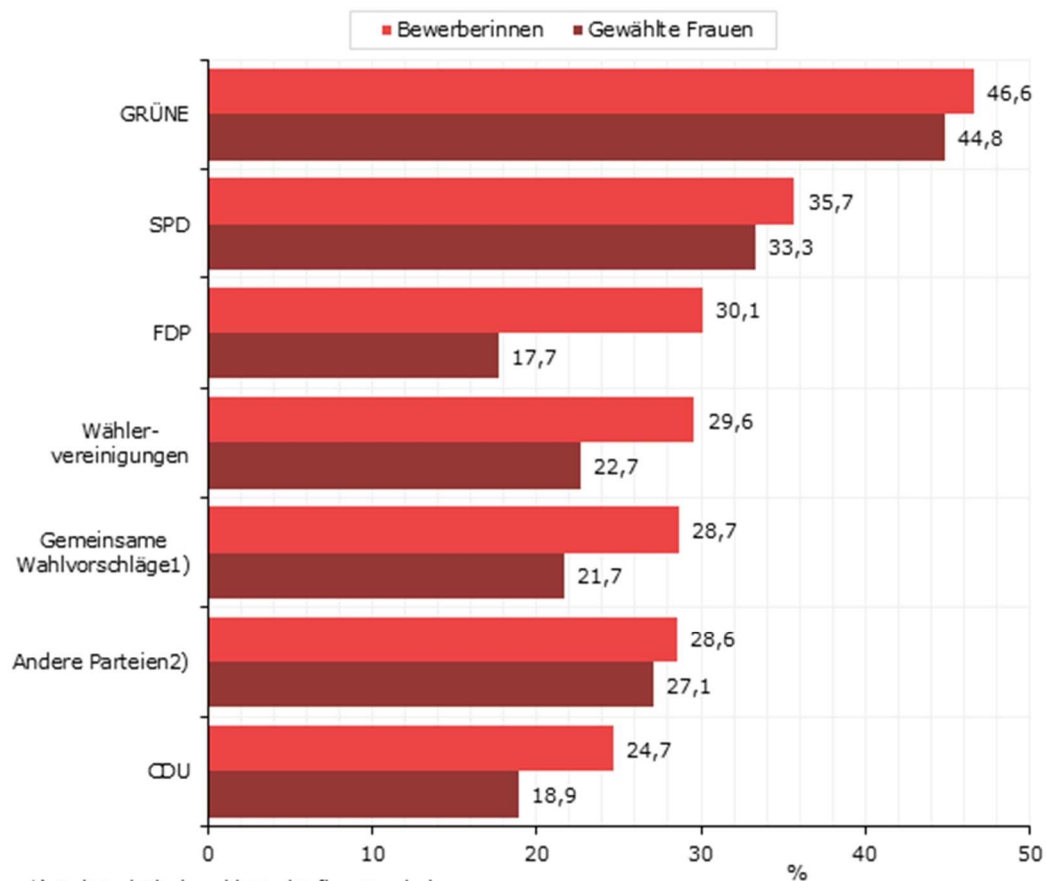

Frauen in den Gemeinderäten von Baden-Württemberg

Frauenanteil an den Bewerbern und an den Gewählten bei den Gemeinderatswahlen in Baden-Württemberg 2014^{*)}

^{*)} Bei Verhältniswahl. Vorläufige Ergebnisse.

1) Gemeinsame Wahlvorschläge von Parteien und Wählervereinigungen.

2) Andere Parteien und gemeinsame Wahlvorschläge mehrerer Parteien.