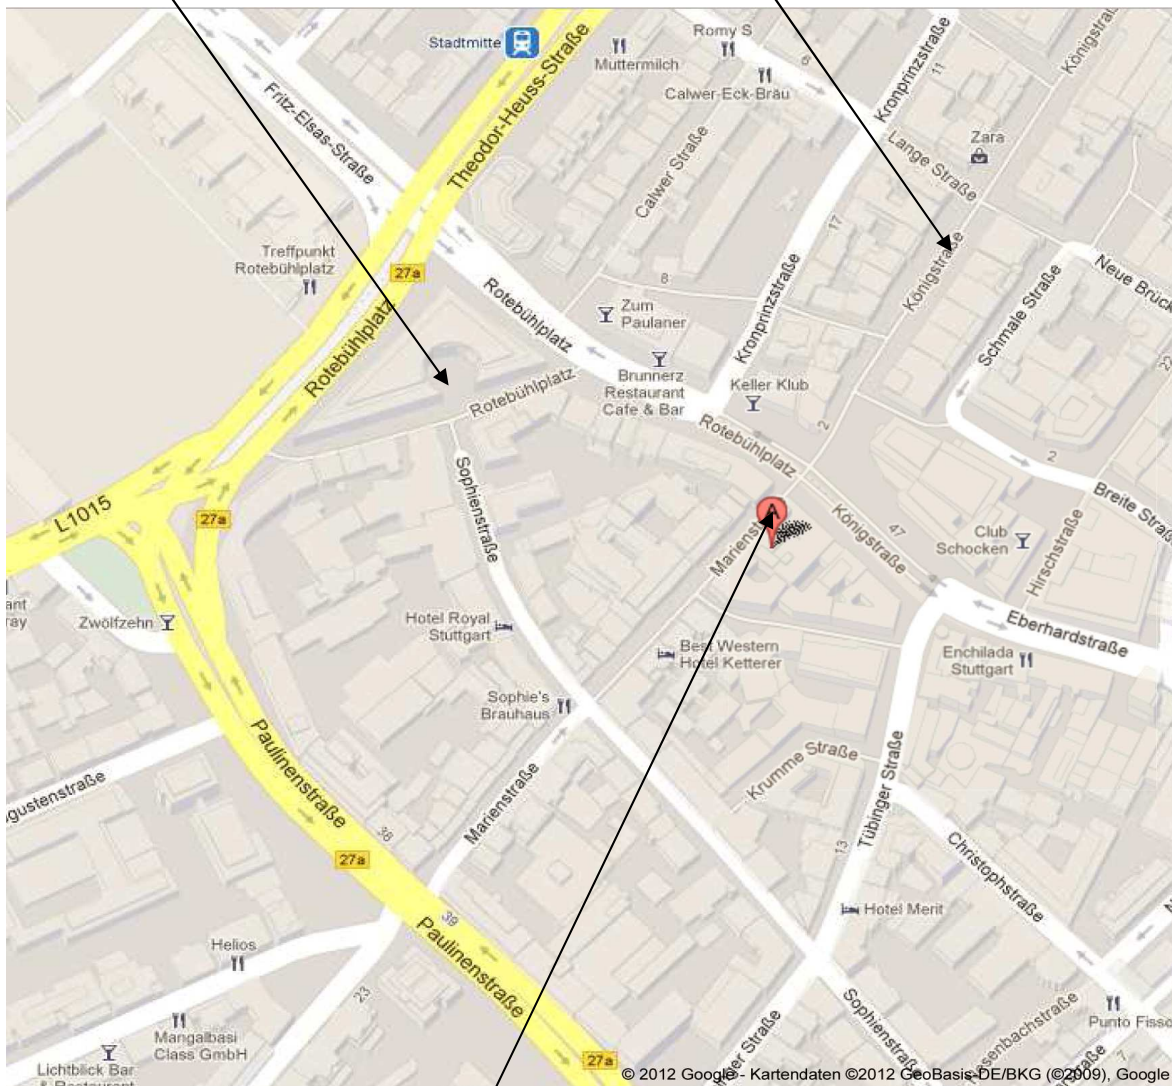

Bündnis 90/DIE GRÜNEN Baden-Württemberg
Landesgeschäftsstelle
Königstr. 78, 70173 Stuttgart **4. OG**

Wegbeschreibung

S-Bahnhaltestelle Stadtmitte vom Hbf kommend in Fahrtrichtung verlassen (Rotebühlplatz)
Die Passage mit Ausgang Sophienstraße verlassen

Königstrasse (in/aus Richtung Hauptbahnhof)

Landesgeschäftsstelle, Königstraße 78
Eingang in der Marienstraße (Verlängerung der Königstraße)